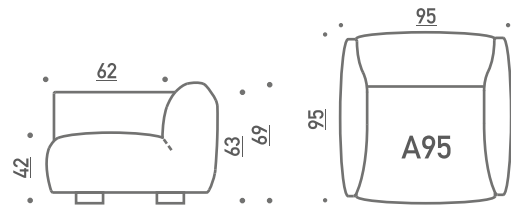

ORIGAMI

ORIGAMI A95