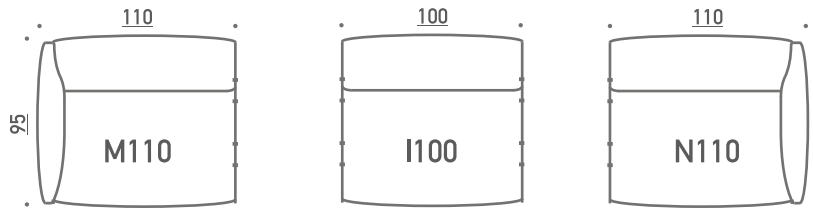

adea origami

ORIGAMI

ORIGAMI A95

ORIGAMI M100
ORIGAMI I90
ORIGAMI N100

ORIGAMI M110
ORIGAMI I100
ORIGAMI N110

ORIGAMI M120
ORIGAMI I110
ORIGAMI N120

ORIGAMI K92

ORIGAMI Q90L
ORIGAMI Q90R

... = sauma

ORIGAMI JALKA

musta

Kaikki mitat +/- 3cm

adea

Adea Oy
Lellavantie 12
PO BOX 31
61800 Kauhajoki
Finland

www.adea.fi
info@adea.fi
tel. +358 20 7288 620