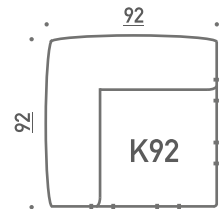

ORIGAMI

ORIGAMI A95

ORIGAMI M100
ORIGAMI I90
ORIGAMI N100

ORIGAMI M110
ORIGAMI I100
ORIGAMI N110

ORIGAMI M120
ORIGAMI I110
ORIGAMI N120

ORIGAMI K92

ORIGAMI Q90L
ORIGAMI Q90R

... = sauma

musta

Kaikki mitat +/- 3cm