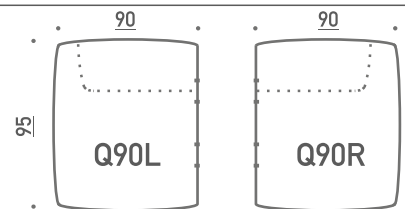

adea origami

ORIGAMI

ORIGAMI A95

ORIGAMI M100
ORIGAMI I90
ORIGAMI N100

ORIGAMI M110
ORIGAMI I100
ORIGAMI N110

ORIGAMI M120
ORIGAMI I110
ORIGAMI N120

ORIGAMI K92

ORIGAMI Q90L
ORIGAMI Q90R

... = sauma

ORIGAMI JALKA

musta

Kaikki mitat +/- 3cm

adea

Adea Oy
Lellavantie 12
PO BOX 31
61800 Kauhajoki
Finland

www.adea.fi
info@adea.fi
tel. +358 20 7288 620