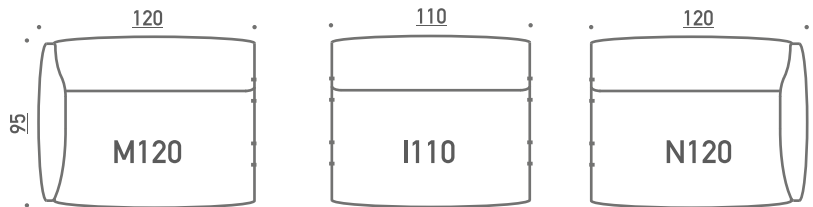

adea origami

ORIGAMI

ORIGAMI A95

ORIGAMI M100
ORIGAMI I90
ORIGAMI N100

ORIGAMI M110
ORIGAMI I100
ORIGAMI N110

ORIGAMI M120
ORIGAMI I110
ORIGAMI N120

ORIGAMI K92

ORIGAMI Q90L
ORIGAMI Q90R

... = sauma

ORIGAMI JALKA

musta

Kaikki mitat +/- 3cm

adea

Adea Oy
Lellavantie 12
PO BOX 31
61800 Kauhajoki
Finland

www.adea.fi
info@adea.fi
tel. +358 20 7288 620