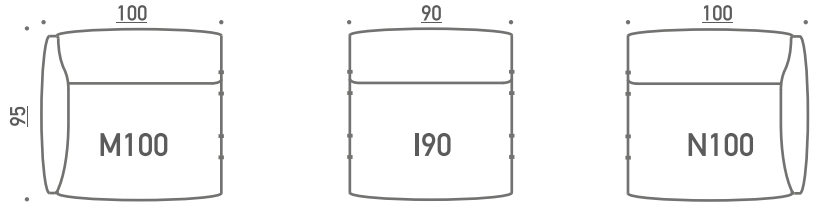

adea origami

ORIGAMI

ORIGAMI A95

ORIGAMI M100
ORIGAMI I90
ORIGAMI N100

ORIGAMI M110
ORIGAMI I100
ORIGAMI N110

ORIGAMI M120
ORIGAMI I110
ORIGAMI N120

ORIGAMI K92

ORIGAMI Q90L
ORIGAMI Q90R

... = sauma

ORIGAMI JALKA

musta

Kaikki mitat +/- 3cm

adea

Adea Oy
Lellavantie 12
PO BOX 31
61800 Kauhajoki
Finland

www.adea.fi
info@adea.fi
tel. +358 20 7288 620