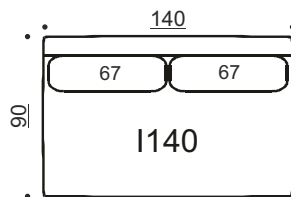

ASTON I

Sohvamoduuli
ei käsinojaa
Yhdistettävissä A, G, H, I, K, L & Q

Bonnie
puujalka 18cm
(vakio)

Bonnie
metallijalka 18cm
(vaihtoehto)

Bonnie
metallijalka
kangassukalla*

Bonnie
metallijalka
nahkasukalla**