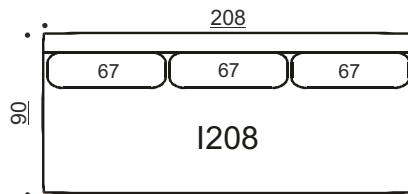

ASTON I

Sohvamoduuli
ei käsinojaa
Yhdistettävissä A, G, H, I, K, L & Q

Bonnie
puujalka 18cm
(vakio)

Bonnie
metallijalka 18cm
(vaihtoehto)

Bonnie
metallijalka
kangassukalla*

Bonnie
metallijalka
nahkasukalla**