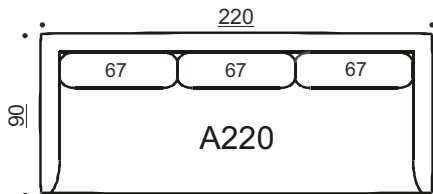

ASTON I

Sohvamoduuli
ei käsinojaa
Yhdistettävissä A, G, H, I, K, L & Q

Bonnie
puujalka 18cm
(vakio)

Bonnie
metallijalka 18cm
(vaihtoehto)

Bonnie
metallijalka
kangassukalla*

Bonnie
metallijalka
nahkasukalla**