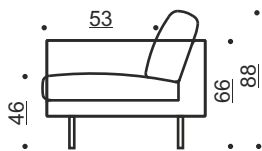

ASTON I

Sohvamoduuli
ei käsinojaa
Yhdistettävissä A, G, H, I, K, L & Q

Bonnie
puujalka 18cm
(vakio)

Bonnie
metallijalka 18cm
(vaihtoehto)

Bonnie
metallijalka
kangassukalla*

Bonnie
metallijalka
nahkasukalla**