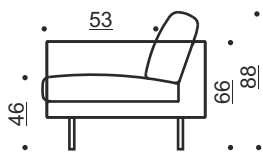

ASTON G/H

Divaani / moduuli

G yhdistettävissä H, I, K & Q

H yhdistettävissä G, I, L & Q