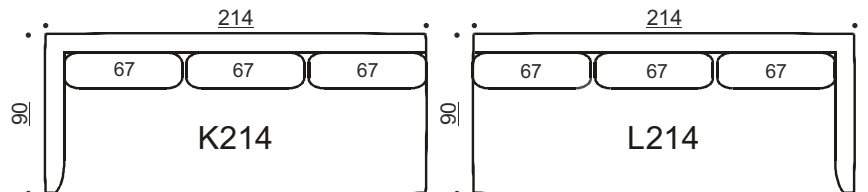

ASTON K/L

Sohvamoduuli / divaani

1 käsinoja,

K yhdistettävissä A, H, I, L & Q

L yhdistettävissä A, G, I, K & Q