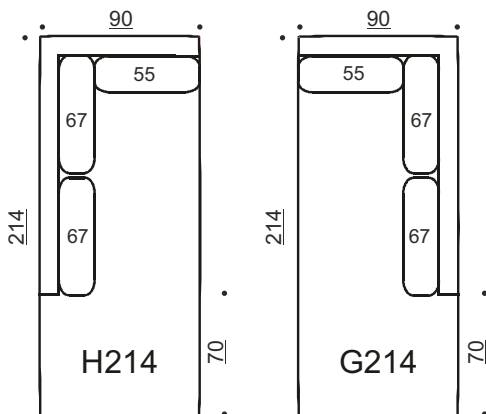

ASTON G/H

Divaani / moduuli

G yhdistettävissä H, I, K & Q

H yhdistettävissä G, I, L & Q