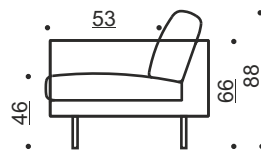

ASTON K/L

Sohvamoduuli / divaani

1 käsinoja,

K yhdistettävissä A, H, I, L & Q

L yhdistettävissä A, G, I, K & Q