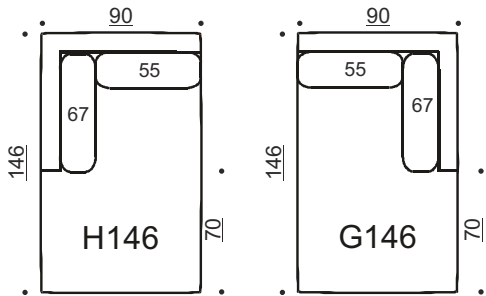

ASTON G/H

Divaani / moduuli

G yhdistettävissä H, I, K & Q

H yhdistettävissä G, I, L & Q