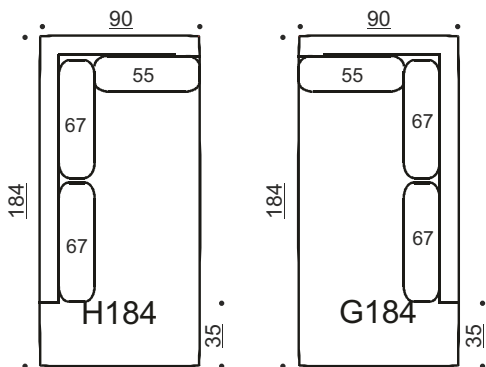

ASTON G/H

Divaani / moduuli

G yhdistettävissä H, I, K & Q

H yhdistettävissä G, I, L & Q