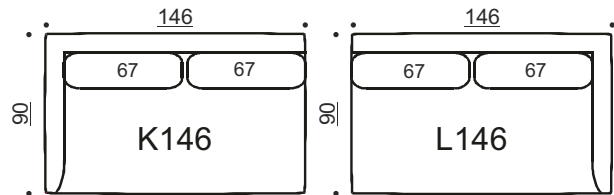

ASTON K/L

Sohvamoduuli / divaani

1 käsinoja,

K yhdistettävissä A, H, I, L & Q

L yhdistettävissä A, G, I, K & Q