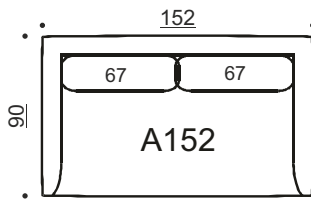

ASTON I

Sohvamoduuli
ei käsinojaa
Yhdistettävissä A, G, H, I, K, L & Q

Bonnie
puujalka 18cm
(vakio)

Bonnie
metallijalka 18cm
(vaihtoehto)

Bonnie
metallijalka
kangassukalla*

Bonnie
metallijalka
nahkasukalla**