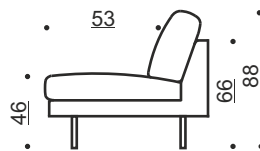

ASTON I

Sohvamoduuli
ei käsinojaa
Yhdistettävissä A, G, H, I, K, L & Q

Bonnie
puujalka 18cm
(vakio)

Bonnie
metallijalka 18cm
(vaihtoehto)

Bonnie
metallijalka
kangassukalla*

Bonnie
metallijalka
nahkasukalla**