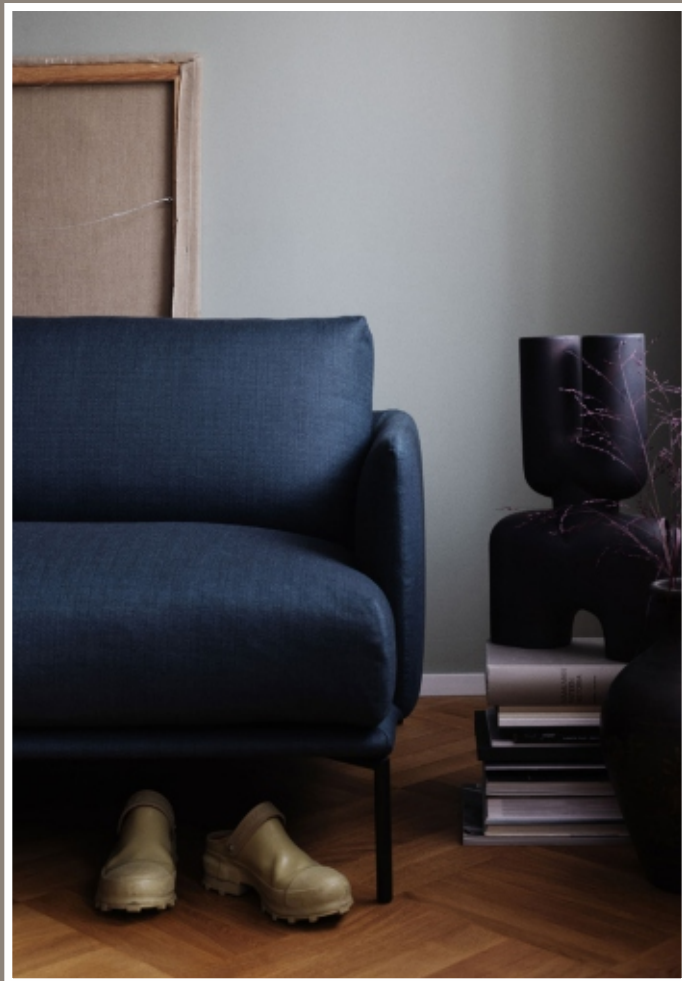

adea

www.adea.fi
[@adeacollection](https://www.instagram.com/adeacollection)

info@adea.fi
+358 20 7288 620