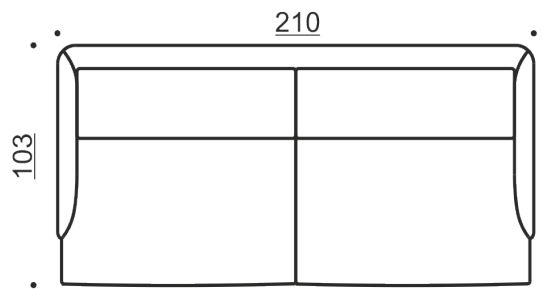

Baron 237 – Master 53

Kansikuvat: Baron 237 & rahi – Matrix 10

Baron 237 - Bohemian 010

Miavaihtoehdot

Kaikki mitat +/- 3 cm

Verhoilu: Irrotettava kangasverhoilu, kiinteä nahkaverhoilu.

adea

www.adea.fi
[@adeacollection](https://www.instagram.com/adeacollection)