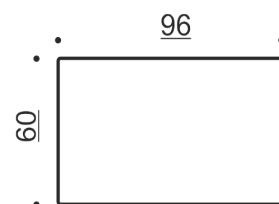

Baron 237 – Master 53

Kansikuvat: Baron 237 & rahi – Matrix 10

Baron 237 - Bohemian 010

Miavaihtoehdot

Kaikki mitat +/- 3 cm

Verhoilu: Irrotettava kangasverhoilu, kiinteä nahkaverhoilu.

adea

www.adea.fi
[@adeacollection](https://www.instagram.com/adeacollection)