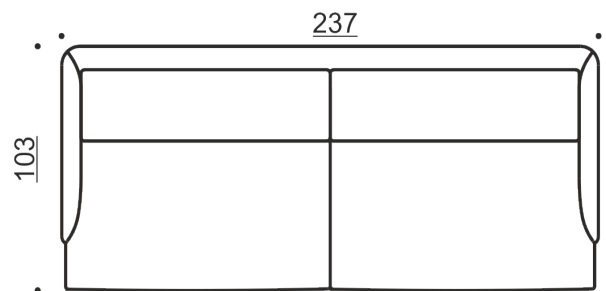

Baron 237 – Master 53

Kansikuvat: Baron 237 & rahi – Matrix 10

Baron 237 - Bohemian 010

Miavaihtoehdot

Kaikki mitat +/- 3 cm

Verhoilu: Irrotettava kangasverhoilu, kiinteä nahkaverhoilu.

adea

www.adea.fi
[@adeacollection](https://www.instagram.com/adeacollection)