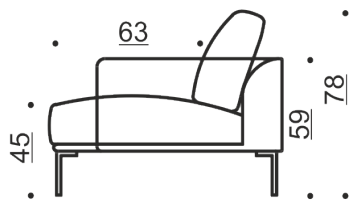

Baron 237 – Master 53

Kansikuvat: Baron 237 & rahi – Matrix 10

Baron 237 - Bohemian 010

Miavaihtoehdot

Kaikki mitat +/- 3 cm

Verhoilu: Irrotettava kangasverhoilu, kiinteä nahkaverhoilu.

adea

www.adea.fi
[@adeacollection](https://www.instagram.com/adeacollection)