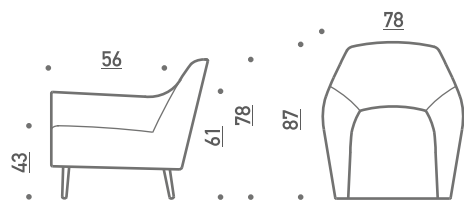

adea ell

ELL

ELL CHAIR

ELL 170

ELL 200

ELL 220
Dumet 190

ELL METALLIJALKA

musta
maalattu

KÄSINOJA HARJASAUMALLA
(VAKIO)

KÄSINOJA EI HARJASAUMAA
(ALCANTARA, OPERA & ORSETTO)

Kaikki mitat
+/- 3cm

adea

Adea Oy
Lellavantie 12
PO BOX 31
61800 Kauhajoki
Finland

www.adea.fi
info@adea.fi
tel. +358 20 7288 620