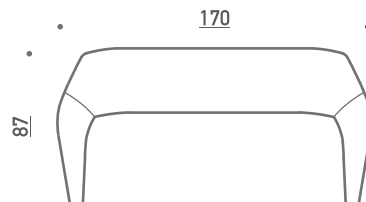

adea ell

ELL

ELL CHAIR

ELL 170

ELL 200

ELL 220
Dumet 190

ELL METALLIJALKA

musta
maalattu

KÄSINOJA HARJASAUMALLA
(VAKIO)

KÄSINOJA EI HARJASAUMAA
(ALCANTARA, OPERA & ORSETTO)

Kaikki mitat
+/- 3cm

adea

Adea Oy
Lellavantie 12
PO BOX 31
61800 Kauhajoki
Finland

www.adea.fi
info@adea.fi
tel. +358 20 7288 620