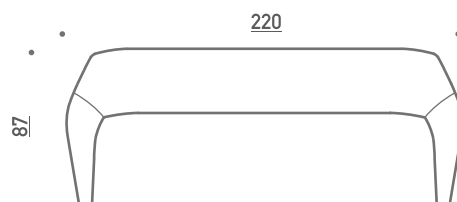

adea ell

ELL

ELL CHAIR

ELL 170

ELL 200

ELL 220
Dumet 190

ELL METALLIJALKA

musta
maalattu

KÄSINOJA HARJASAUMALLA
(VAKIO)

KÄSINOJA EI HARJASAUMAA
(ALCANTARA, OPERA & ORSETTO)

Kaikki mitat
+/- 3cm

adea

Adea Oy
Lellavantie 12
PO BOX 31
61800 Kauhajoki
Finland

www.adea.fi
info@adea.fi
tel. +358 20 7288 620