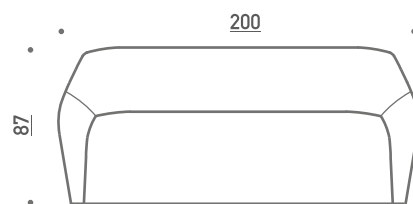

adea ell

ELL

ELL CHAIR

ELL 170

ELL 200

ELL 220
Dumet 190

ELL METALLIJALKA

musta
maalattu

KÄSINOJA HARJASAUMALLA
(VAKIO)

KÄSINOJA EI HARJASAUMAA
(ALCANTARA, OPERA & ORSETTO)

Kaikki mitat
+/- 3cm

adea

Adea Oy
Lellavantie 12
PO BOX 31
61800 Kauhajoki
Finland

www.adea.fi
info@adea.fi
tel. +358 20 7288 620