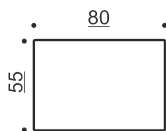

Mr. Jones 230 – Aurora 11

Kansikuvat: Mr. Jones – Aurora 10

Mr. Jones 230 - Aurora 08

Mittavaihtoehdot

Kaikki mitat +/- 3 cm

Verhoilu: Irrotettava kangasverhoilu, kiinteä nahkaverhoilu.

adea

www.adea.fi
[@adeacollection](https://www.instagram.com/adeacollection)