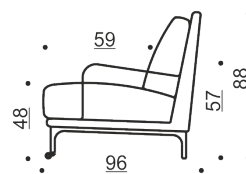

Mr. Jones 230 – Aurora 11

Kansikuvat: Mr. Jones – Aurora 10

Mr. Jones 230 - Aurora 08

Mittavaihtoehdot

Kaikki mitat +/- 3 cm

Verhoilu: Irrotettava kangasverhoilu, kiinteä nahkaverhoilu.

adea

www.adea.fi
[@adeacollection](https://www.instagram.com/adeacollection)