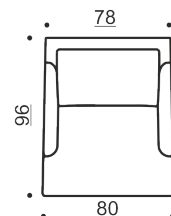

Mr. Jones 230 – Aurora 11

Kansikuvat: Mr. Jones – Aurora 10

Mr. Jones 230 - Aurora 08

Mittavaihtoehdot

Kaikki mitat +/- 3 cm

Verhoilu: Irrotettava kangasverhoilu, kiinteä nahkaverhoilu.

adea

www.adea.fi
[@adeacollection](https://www.instagram.com/adeacollection)