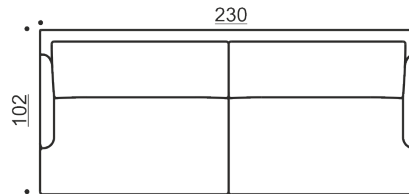

Mr. Jones 230 – Aurora 11

Kansikuvat: Mr. Jones – Aurora 10

Mr. Jones 230 - Aurora 08

Mittavaihtoehdot

Kaikki mitat +/- 3 cm

Verhoilu: Irrotettava kangasverhoilu, kiinteä nahkaverhoilu.

adea

www.adea.fi
[@adeacollection](https://www.instagram.com/adeacollection)