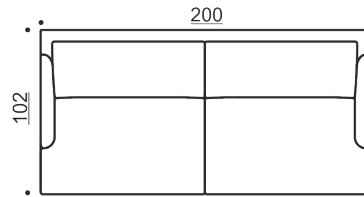

Mr. Jones 230 – Aurora 11

Kansikuvat: Mr. Jones – Aurora 10

Mr. Jones 230 - Aurora 08

Mittavaihtoehdot

Kaikki mitat +/- 3 cm

Verhoilu: Irrotettava kangasverhoilu, kiinteä nahkaverhoilu.

adea

www.adea.fi
[@adeacollection](https://www.instagram.com/adeacollection)