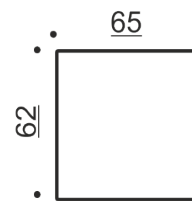

Mittavaihtoehdot

Kaikki mitat +/- 3 cm

Jalkojen puuvärit

Saarni
valkolakattu

Tammi
luonnonvärinen

Tammi
musta

Verhoilu: Irrotettava kangas- ja nahkaverhoilu.

adea