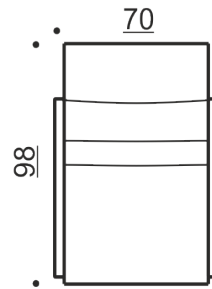

Mittavaihtoehdot

Kaikki mitat +/- 3 cm

Jalkojen puuvärit

Saarni
valkolakattu

Tammi
luonnonvärinen

Tammi
musta

Verhoilu: Irrotettava kangas- ja nahkaverhoilu.

adea