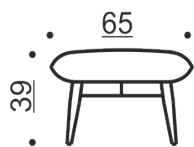

Mittavaihtoehdot

Kaikki mitat +/- 3 cm